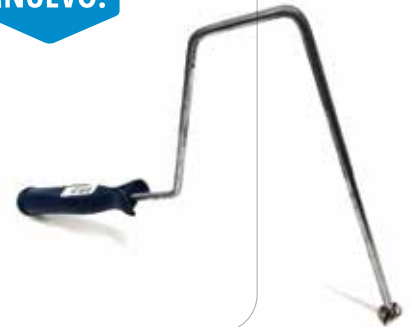

## YI-0209 / MANERAL DE VARILLA

**Descripción:** Maneral de varilla ideal para el uso de galgas plásticas calibradoras o felpas con centro de 7 mm.

CLAVE	MEDIDA
YI -0209	9"
<b>PAQUETES: 1 pieza</b>	

**¡NUEVO!**